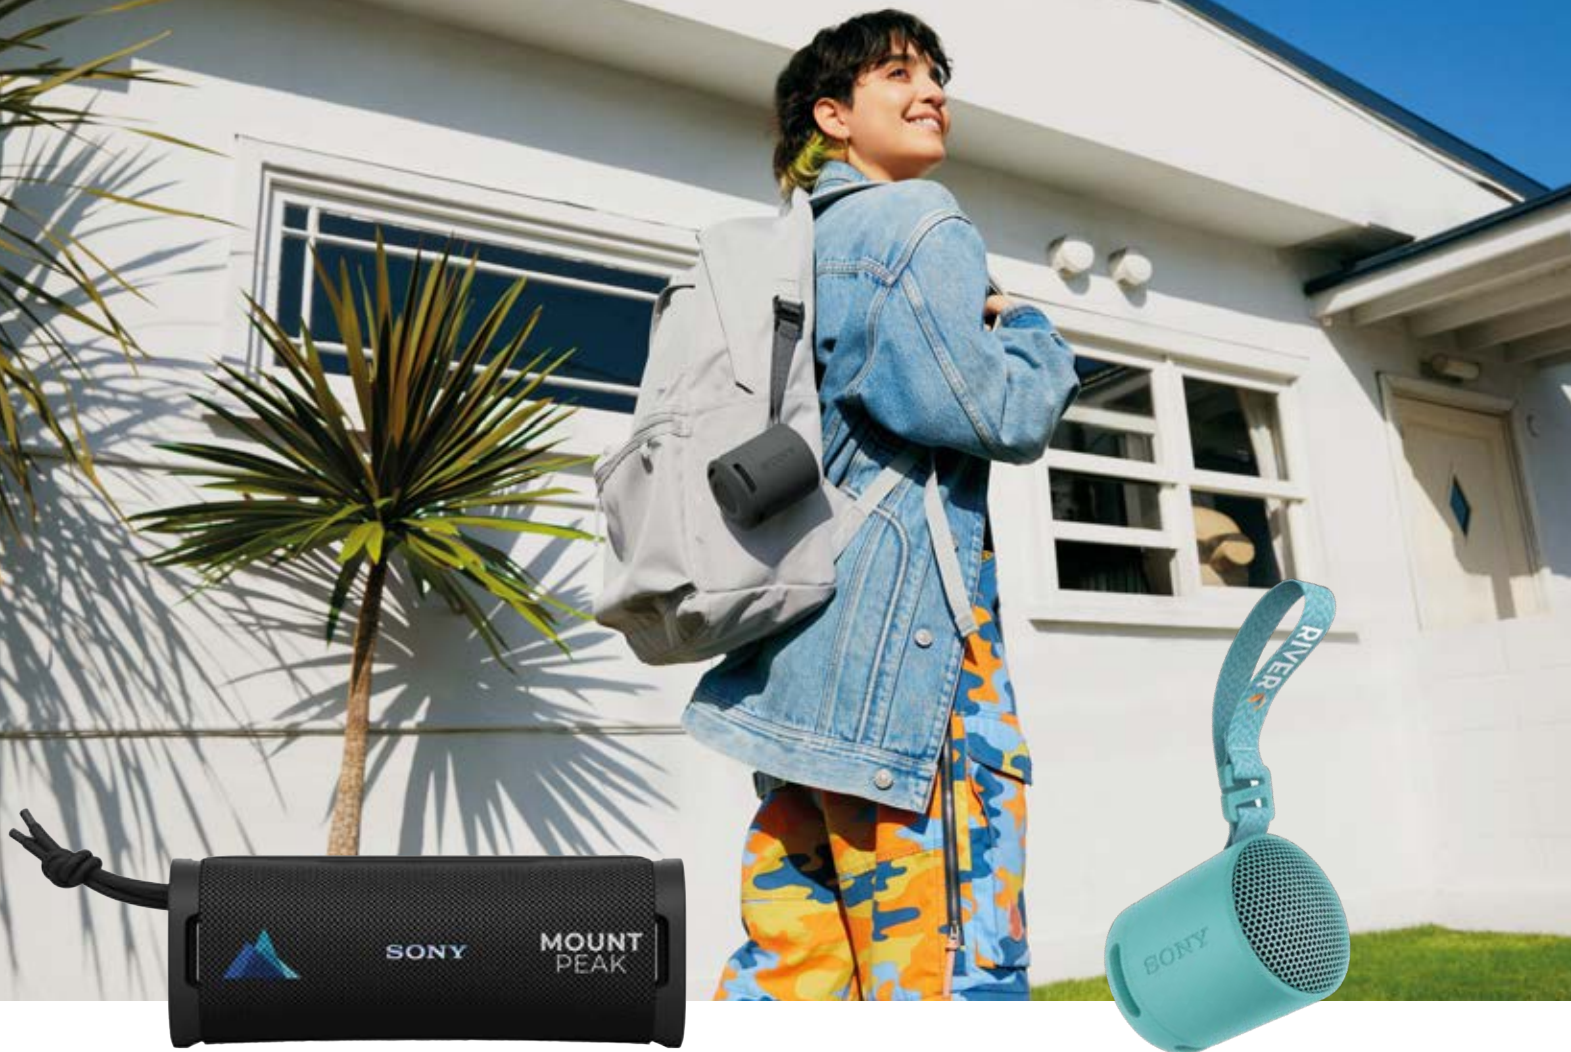

SONY®

Sony Bluetooth Speaker ULT Field 1

- ① ULT Sound Mode (Power Sound)
- 📶 Wireless Bluetooth streaming
- 🕒 20 Stunden Akkulaufzeit
- 🌧️ IP67 wasser- und staubdicht

Personalisierung: Vollfarbdruck, Banderole

Farben: ● ● ● ●

Sony Bluetooth Speaker SRS-XB100

- ① Freihändiges Telefonieren
- 📶 USB Typ-C
- 🕒 16 Stunden Akkulaufzeit
- 🌧️ Wasserdicht und staubdicht (IP67)

Personalisierung: Thermodruck, Banderole

Farben: ● ● ● ●