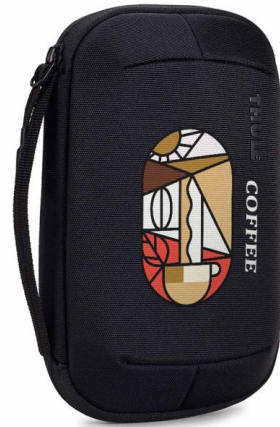

Thule Subterra 2 Powershuttle

Origin
Cambodia

Geanta Thule Subterra 2 Powershuttle este concepută pentru a organiza încărcătoare, cabluri, electronice mici, pixuri și alte obiecte. Această geantă este construită pentru a rezista și a proteja bunurile personale cu materiale durabile, căptușeală și fermoare YKK. Forma sa elegantă vă ajută să accesați cu ușurință lucrurile esențiale. Geanta Thule Subterra 2 Powershuttle poate fi personalizată cu o imprimare termică color.

SPECIFICATIONS

HS code	4202929890	Individual personalization possible	Yes
Minimum lead time	5 days	Warranty	2 Years
Brand	Thule	Order quantity	1 Piece
Country of origin	Cambodia		

DIMENSIUNE OPTIONS

DIMENSIUNE	PRODUCT SIZE	WEIGHT	EAN
Mini	200 x 100 x 50 mm	200 g	85854255677
Medium	220 x 50 x 145 mm	319 g	85854255707
Large	180 x 90 x 240 mm	778 g	85854255738