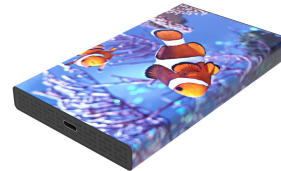

# White Lake Pro External HDD

Origin

White Lake Pro to dysk twardy, który jest łatwy w transporcie dzięki poręcznemu kształtowi i rozmiarowi. Dostępny w każdym kolorze, z możliwością umieszczenia zdjęcia w wysokiej rozdzielczości. Postaw na jakość i przechowuj swoje dane na dysku White Lake Pro. Nie wymaga zewnętrznego zasilacza, zasilanie odbywa się przez kabel USB. Kompatybilny z systemami Windows i Apple.