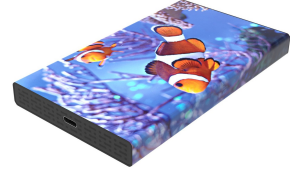

## Compacte opslag met maximale prestaties

De White Lake Pro is dankzij zijn handzame formaat en doordachte ontwerp de ideale externe harde schijf voor professionals die veel onderweg zijn. Of u nu werkt met Windows of Apple, uw belangrijke documenten, foto's en video's zijn altijd veilig en binnen handbereik. Met opslagcapaciteiten van 500 GB, 1 TB of 2 TB kiest u precies de ruimte die u nodig heeft voor een betrouwbare back-up.

## Uw merk in hoge resolutie

Deze harde schijf combineert functionaliteit met onbeperkte personalisatie. De behuizing kan volledig naar wens worden uitgevoerd in elke kleur en worden voorzien van een hoge resolutie fotoprint. Hierdoor transformeert u een hoogwaardig technisch product in een stijlvol en uniek relatiegeschenk dat professionaliteit uitstraalt bij elk gebruik.