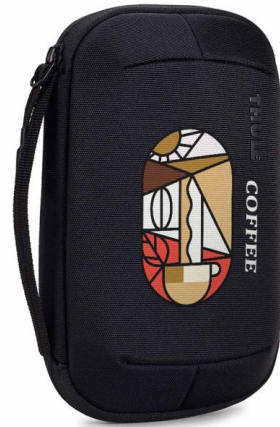

# Thule Subterra 2 Powershuttle

Origin  
Cambodia

De Thule Subterra 2 Powershuttle is ontworpen om opladers, snoeren, kleine elektronica, pennen en andere items te organiseren. Deze tas is gemaakt om je bezittingen te beschermen en lang mee te gaan door de duurzame materialen, padding en YKK-ritsen, en zijn gestroomlijnde vorm helpt je om gemakkelijk bij je essentiële spullen te komen. Je kunt de Thule Subterra 2 Powershuttle personaliseren met een thermal print in full colour.

## GROOTTE OPTIONS

GROOTTE	PRODUCT SIZE	WEIGHT	EAN
Mini	200 x 100 x 50 mm	200 g	85854255677
Medium	220 x 50 x 145 mm	319 g	85854255707
Large	180 x 90 x 240 mm	778 g	85854255738