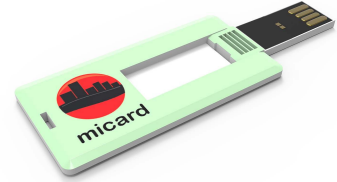

USB Stick Mini Card

Origin
China

Grootse impact in een compact jasje: De USB Mini Card

Maak kennis met de USB Mini Card: even slank als onze populaire Credit Card-variant, maar dan in een uiterst handzaam formaat. Dankzij het extreem platte ontwerp schuift u deze USB-stick moeiteloos in elke tas of broekzak. De volledige oppervlakte aan beide zijden biedt een perfect podium voor uw merkidentiteit, die wij met een full colour print van de allerhoogste kwaliteit aanbrenge(n). U heeft hierbij de volledige controle over de technische prestaties: kies voor de razendsnelle Premium USB-chip met levenslange garantie voor maximale zekerheid, of selecteer onze voordelige Basic-chip voor een scherpe prijs-kwaliteitverhouding.

Uw merknaam, altijd binnen handbereik: de USB Mini Card is hét ideale geschenk voor wie op zoek is naar een subtiel, maar krachtig marketingmiddel. Door de mogelijkheid van individuele prints kunt u elk exemplaar zelfs personaliseren met een unieke naam of code, wat de attentiewaarde aanzienlijk verhoogt. Een functioneel en stijlvol weggevertje dat ervoor zorgt dat uw logo dagelijks wordt gezien én gebruikt door uw gewaardeerde relaties!

SPECIFICATIONS

Country of origin	China	Minimum lead time	5 days
Data transfer rate (reading)	10~20 MB/s	Individual personalization possible	Yes
HS code	8523511000	Warranty	Lifetime
Data transfer rate (writing)	3~5 MB/s	Order quantity	1 Piece
Product size	60 x 30 x 2.9 mm	SKU	PCUSMCG2