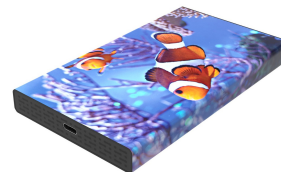

# White Lake Pro External HDD

Origin

White Lake Pro er en harddisk som er enkel å bære med seg på grunn av den praktiske formen og størrelsen. Tilgjengelig i alle farger med eller et høyoppløselig bilde. Gå for kvalitet og lagre dataene dine på en White Lake Pro. Ingen ekstern strømadapter nødvendig, strømmen går gjennom USB-kabelen. Passer for Windows og Apple.