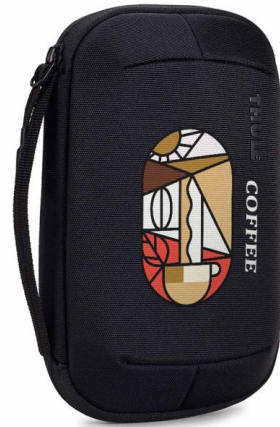

# Thule Subterra 2 Powershuttle

Origin  
Cambogia

La borsa porta accessori Thule Subterra 2 Powershuttle è progettata per organizzare caricabatterie, cavi, piccoli dispositivi elettronici, penne e altri oggetti. Costruita con materiali resistenti, imbottiture e cerniere YK, è stata progettata per durare e proteggere gli oggetti. Grazie alla forma affusolata, consente di accedere facilmente agli oggetti. Il Thule Subterra 2 Powershuttle può essere personalizzato con una stampa termica a colori