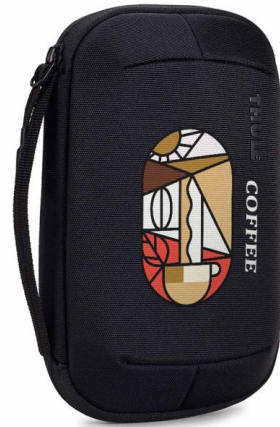

Thule Subterra 2 Powershuttle

Origin
Cambodia

Thule Subterra 2 Powershuttle on suunniteltu järjestämään laturit, johdot, pienet elektronikat, kynät ja muut tarvikkeet. Laukku on tehty kestäväksi ja suojaamaan tavaroita kestäville materiaaleilla, pehmusteilla ja YKK-vetoketuilla. Virtaviivainen muoto tekee olennaisten tarvikkeiden tavoittamisesta helppoa. Thule Subterra 2 Powershuttle voidaan personoida täysivärisellä lämpösiirtopainatuksella

SPECIFICATIONS

HS code	4202929890	Individual personalization possible	Yes
Minimum lead time	5 days	Warranty	2 Years
Brand	Thule	Order quantity	1 Piece
Country of origin	Cambodia		

KOKO OPTIONS

KOKO	PRODUCT SIZE	WEIGHT	EAN
Mini	200 x 100 x 50 mm	200 g	85854255677
Medium	220 x 50 x 145 mm	319 g	85854255707
Large	180 x 90 x 240 mm	778 g	85854255738