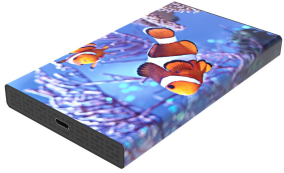

White Lake Pro External HDD

Origin

El White Lake Pro es un disco duro fácilmente portable gracias a su tamaño. Disponible en cualquier color o con una imagen de alta resolución. Capacidades: 500 GB, 1 TB y 2 TB. Apueste por la calidad y almacene sus datos en un White Lake Pro. No es necesario ningún cable externo de carga, pues se alimenta mediante un cable USB. Disponible para Windows y Apple.

COLOR OPTIONS

COLOR	PRODUCT SIZE	SKU	WEIGHT
HDD 500GB 2.5	130 x 80 x 15 mm	PCHDAMHD25CIBA	
Black			100 g
HDD 1TB 2.5	130 x 80 x 15 mm	PCHDAMHD25CKBA	
HDD 2TB 2.5	130 x 80 x 15 mm	PCHDAMHD25CPBA	

PERSONALISATION

- Grabado a láser
- Max print

PRINTABLE AREA

Engraving	70 x 121 mm
Max print	187.8 x 131 mm

PACKAGING

	HDD 500GB 2.5	HDD 1TB 2.5	HDD 2TB 2.5
SKU	PCHDAMHD25CIBA	PCHDAMHD25CKBA	PCHDAMHD25CPBA
Product name	White Lake Pro External HDD Black, 500GB	White Lake Pro External HDD Black, 1TB	White Lake Pro External HDD Black, 2TB
Economy shipping	Shipping box 500 x 410 x 250 mm	Shipping box 500 x 410 x 250 mm	Shipping box 500 x 410 x 250 mm
Max. products in shipping box	64	64	64
Shipping box max. weight	18 kg	18 kg	18 kg
Priority shipping	Shipping box 500 x 410 x 250 mm	Shipping box 500 x 410 x 250 mm	Shipping box 500 x 410 x 250 mm
Shipping box gross weight	18 kg	18 kg	18 kg
Pallet	Size 120 x 80 x 140 cm	Size 120 x 80 x 140 cm	Size 120 x 80 x 140 cm
Max. products on pallet	1280	1280	1280
Max. weight	375 kg	375 kg	375 kg