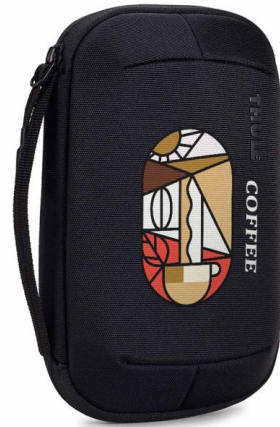

Thule Subterra 2 Powershuttle

Origin
Cambodia

El Thule Subterra 2 Powershuttle ofrece un excelente almacenamiento para cargadores, cables, pequeños dispositivos electrónicos, bolígrafos, etc. Múltiples bolsillos y bandas elásticas versátiles para guardar tus cables, adaptadores, auriculares y pequeños accesorios personales, bolsa o bolsillo de fácil acceso con cremallera segura para guardar un pasaporte o una libreta pequeña, bolsillos elásticos para colgar objetos más pequeños y mantener todo en su lugar, o para expandir y acomodar objetos más grandes. Los materiales, el acolchado y las cremalleras YKK son resistentes, están diseñados para durar y proteger tus pertenencias. Gracias a un formato compacto, podrás acceder a todos tus elementos esenciales incluso cuando no haya más espacio en tu bolso y asegurar tus llaves colocándolas en el llavero integrado. El Thule Subterra 2 Powershuttle se puede personalizar con impresión térmica a todo color

SPECIFICATIONS

HS code	4202929890	Individual personalization possible	Yes
Minimum lead time	5 days	Warranty	2 Years
Brand	Thule	Order quantity	1 Piece
Country of origin	Cambodia		

TAMAÑO OPTIONS

TAMAÑO	PRODUCT SIZE	WEIGHT	EAN
Mini	200 x 100 x 50 mm	200 g	85854255677
Medium	220 x 50 x 145 mm	319 g	85854255707
Large	180 x 90 x 240 mm	778 g	85854255738