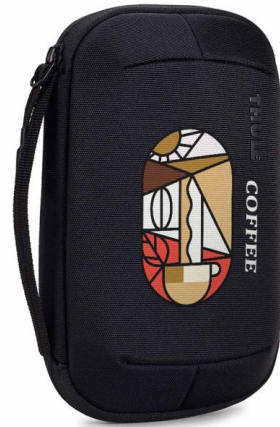

Thule Subterra 2 Powershuttle

Origin
Cambodia

Thule Subterra 2 Powershuttle er designet til at organisere opladere, ledninger, små elektroniske genstande, kuglepenne og andre genstande. Denne taske er bygget til at holde og beskytte dine ejendele med slidstærke materialer, polstring og YKK-lynlåse. Dens strømlinede form giver dig nem adgang til dine vigtigste ejendele. Thule Subterra 2 Powershuttle kan personliggøres med et termotryk i fuld farve.

SPECIFICATIONS

HS code	4202929890	Individual personalization possible	Yes
Minimum lead time	5 days	Warranty	2 Years
Brand	Thule	Order quantity	1 Piece
Country of origin	Cambodia		

STØRRELSE OPTIONS

STØRRELSE	PRODUCT SIZE	WEIGHT	EAN
Mini	200 x 100 x 50 mm	200 g	85854255677
Medium	220 x 50 x 145 mm	319 g	85854255707
Large	180 x 90 x 240 mm	778 g	85854255738